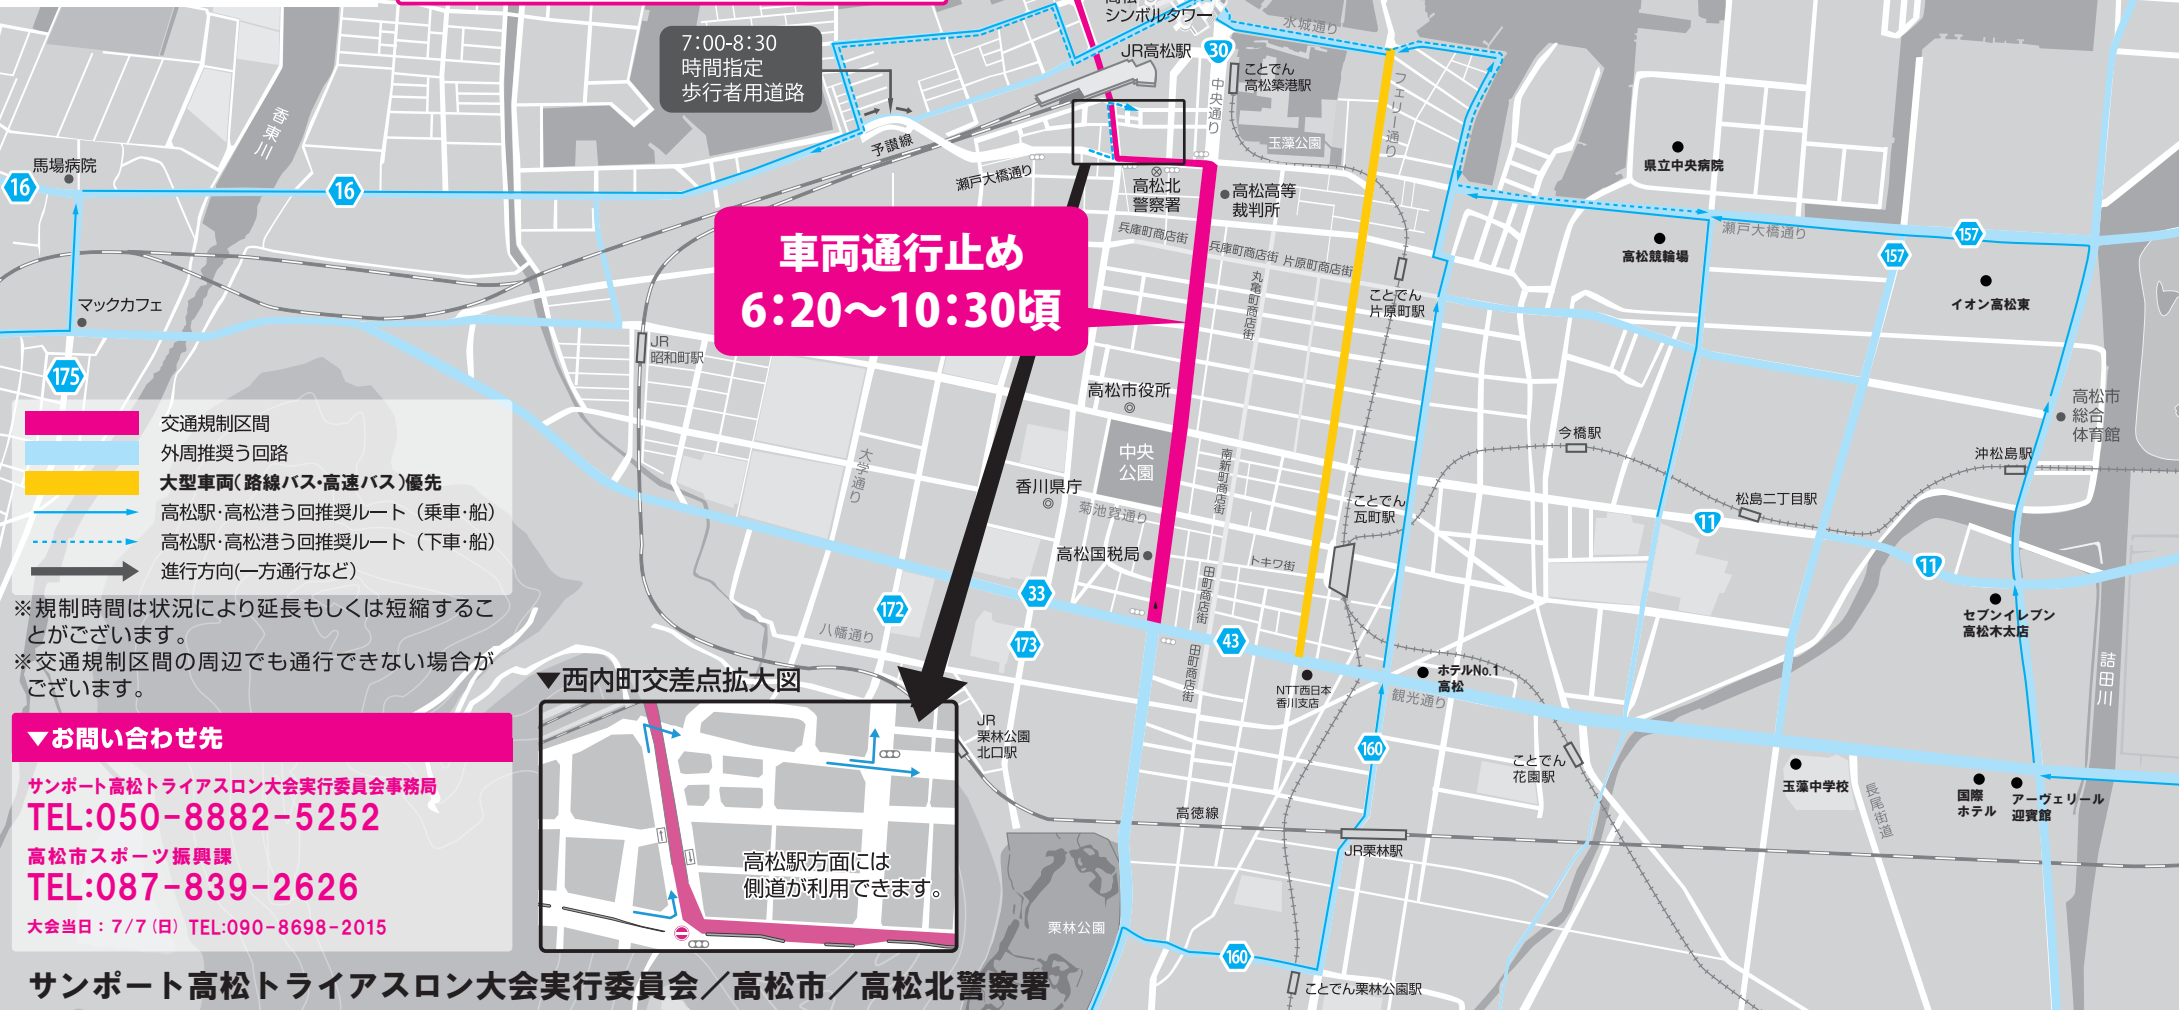

サンポート高松トライアスロン
～瀬戸内国際体育祭～

7.7 日

交通規制のお知らせ

当日の大会の様子は、サンポート高松
トライアスロン大会公式YouTubeチャ
ンネルにてLIVE配信いたします。

フェリー 高松駅・高松港 ご利用車両のう回路案内図

交通規制へのご協力をお願いいたします。

7月7日(日)に行われる「サンポート高松トライアスロン2024」開催に伴い、交通規制を行いますのでご協力をお願いいたします。
高松駅・高松港方面及びフェリーをご利用の方はう回路をご利用ください。
また、当日は交通渋滞の発生が予想されますので、余裕をもってお出かけください。

交通規制時間

6:30～12:00頃

※6:20からコース上は流入規制を行います。

車両通行止め

6:20～11:30頃

車両通行止め

6:20～10:30頃

- 交通規制区間
- 外周推奨う回路
- 大型車両(路線バス・高速バス)優先
- 高松駅・高松港う回路推奨ルート(乗車・船)
- 高松駅・高松港う回路推奨ルート(下車・船)
- 進行方向(一方通行など)

※規制時間は状況により延長もしくは短縮することがございます。
※交通規制区間の周辺でも通行できない場合がございます。

お問い合わせ先

サンポート高松トライアスロン大会実行委員会事務局
TEL:050-8882-5252
高松市スポーツ振興課
TEL:087-839-2626
大会当日:7/7(日) TEL:090-8698-2015