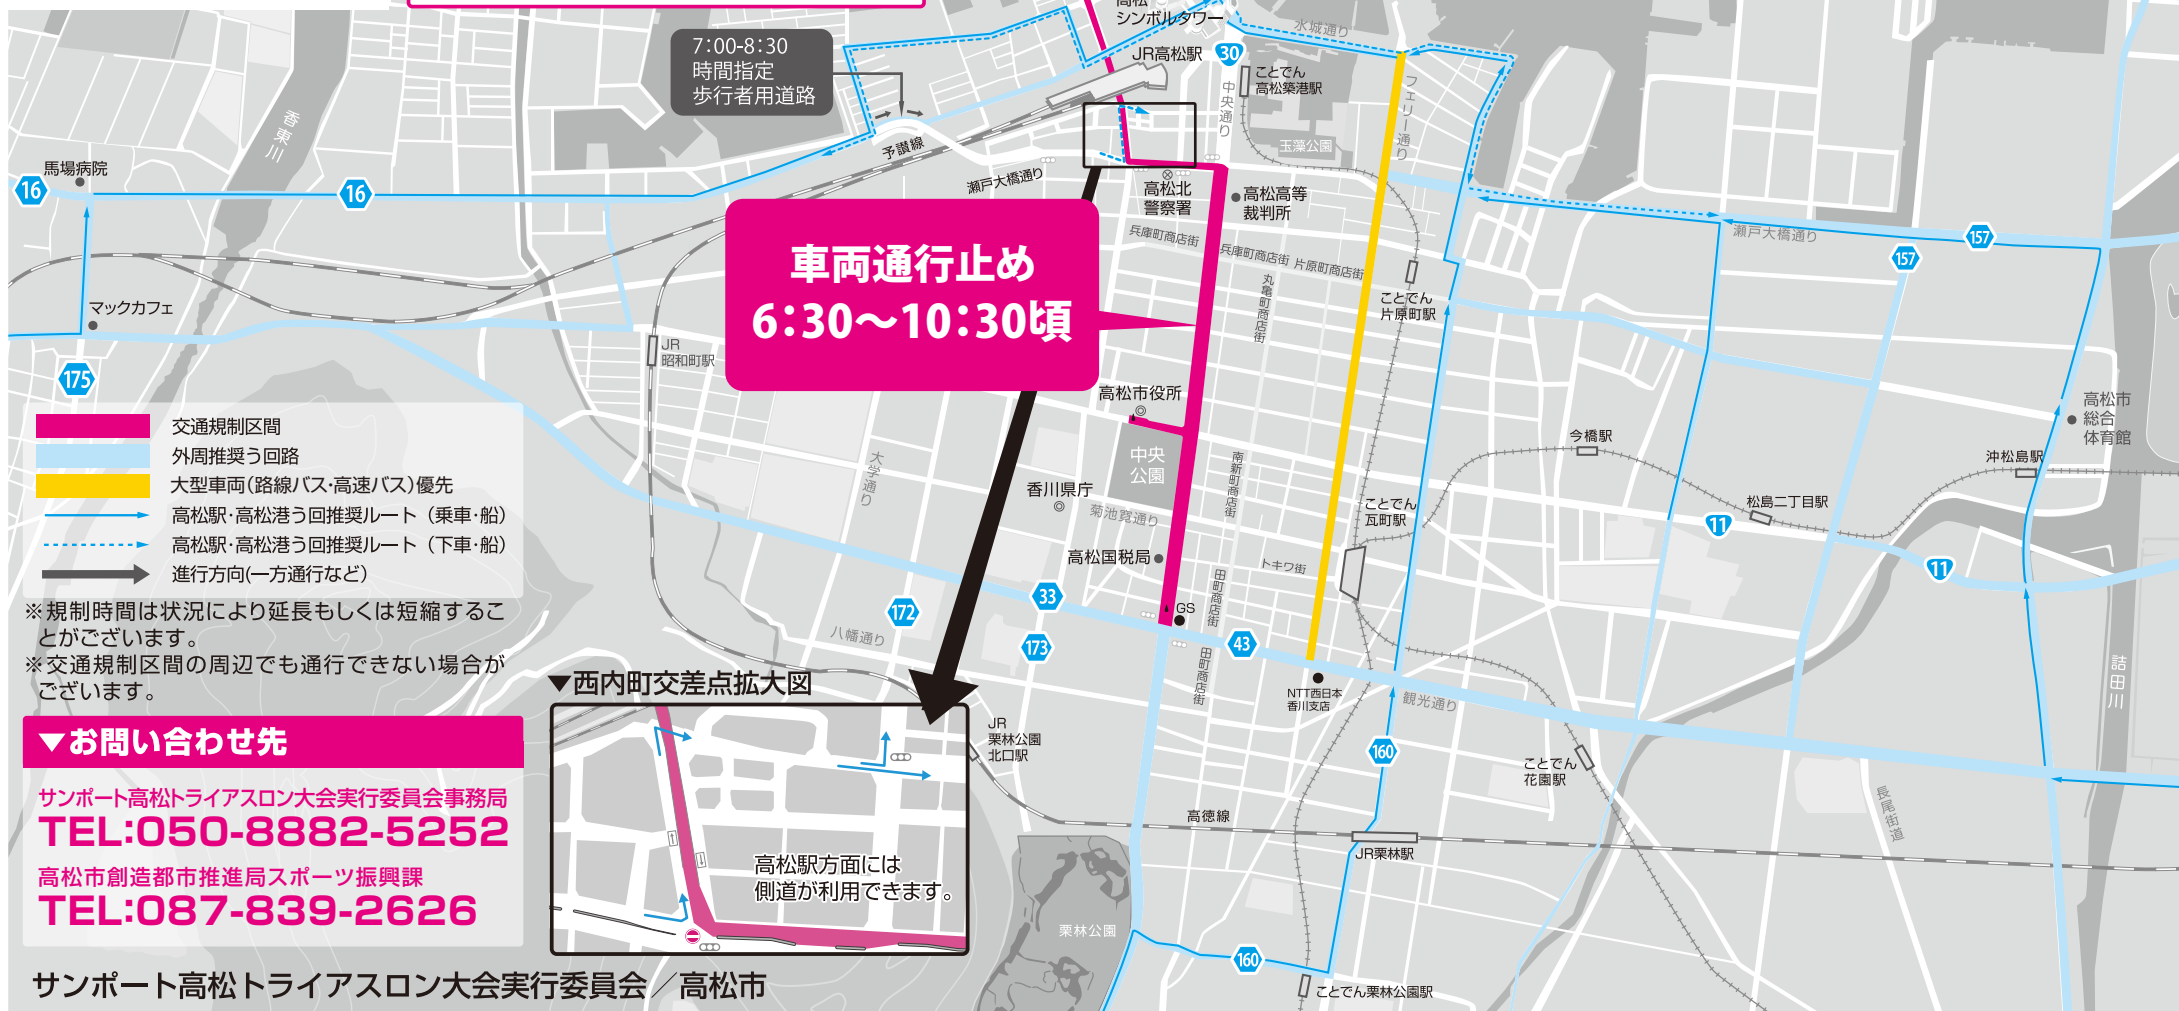

ASTC トライアスロンアジアカップ (2018/高松)

サンポート高松  
トライアスロン  
～瀬戸内国際体育祭～

7.7 (土) 8 (日)  
土日2日間開催

## フェリー 高松駅・高松港 ご利用車両のう回路案内図

交通規制へのご協力をお願いいたします。

7月7日(土)8日(日)に行われる「サンポート高松トライアスロン2018」開催に伴い、交通規制を行いますのでご協力をお願いいたします。高松駅・高松港方面及びフェリーをご利用の方はう回路をご利用ください。また、当日は交通渋滞の発生が予想されますので、余裕をもってお出かけください。

### 交通規制時間

6:30～12:00頃

### 車両通行止め

6:30～11:30頃  
(日曜のみ)

車両通行止め  
6:30～10:30頃

- 交通規制区間
- 外周推奨う回路
- 大型車両(路線バス・高速バス)優先
- 高松駅・高松港う回推奨ルート(乗車・船)
- 高松駅・高松港う回推奨ルート(下車・船)
- 進行方向(一方通行など)

※規制時間は状況により延長もしくは短縮することがございます。  
※交通規制区間の周辺でも通行できない場合がございます。